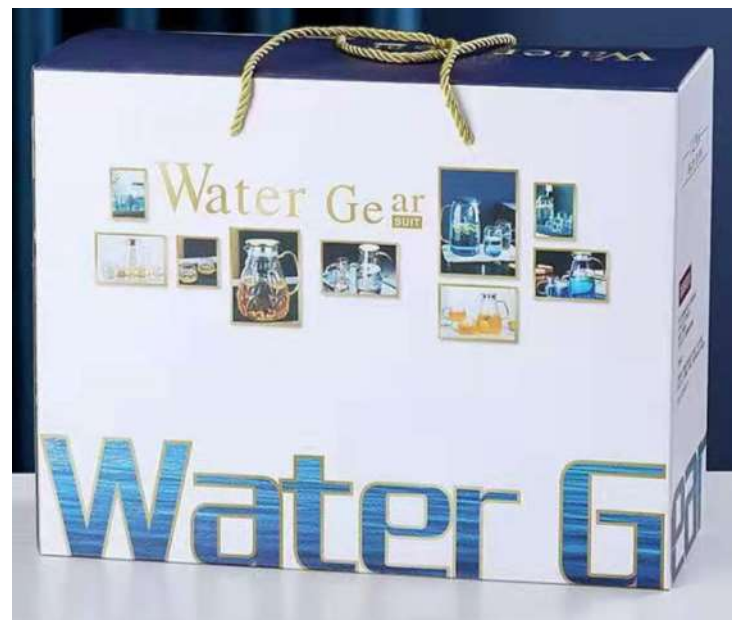

# 套装礼品盒 A-46 25元 一箱 16盒

套装礼品盒 A-47

123元

装箱数4

套装礼品盒 A-48 70元 装箱数8

套装礼品盒 A-49 35元 装箱数20