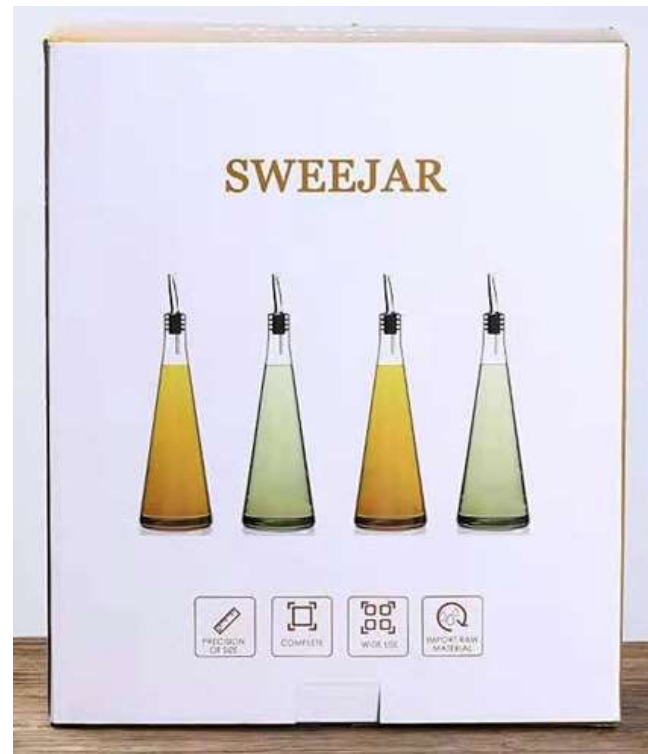

因厨房而生

为家庭打造轻奢生活，坚持做到高标准
严格要求，为消费者把关